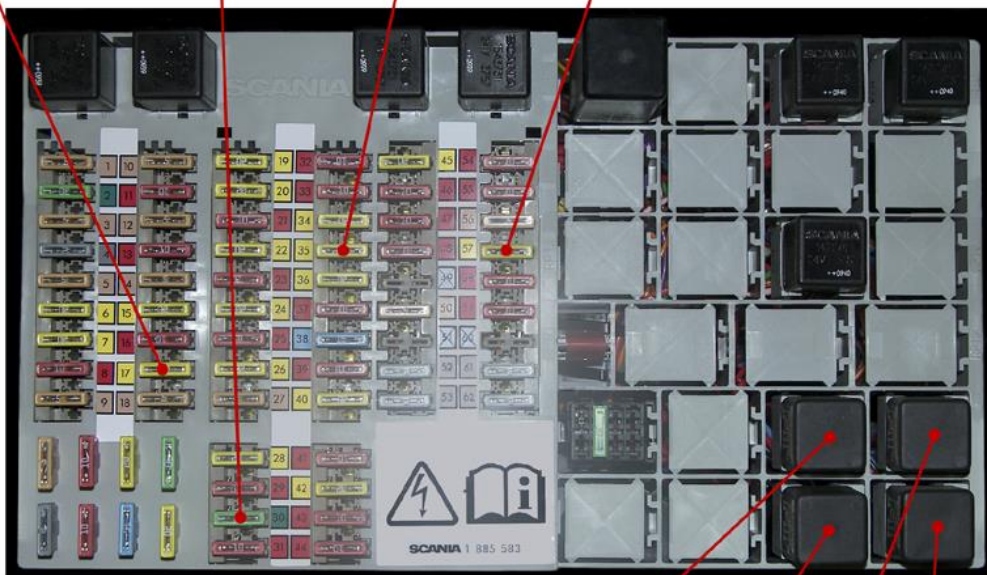

Säkringar

17. 20A Nödstopp, knappar, slirej, radio, laddström radio, säkerhetssystem

30. 30A Backljus bil och släp

35. 20A Lastljus

57. 20A Positionsljus

Reläer

RP22. Nödstopp, hydraulknappar, radio

RP26. Backljus bil