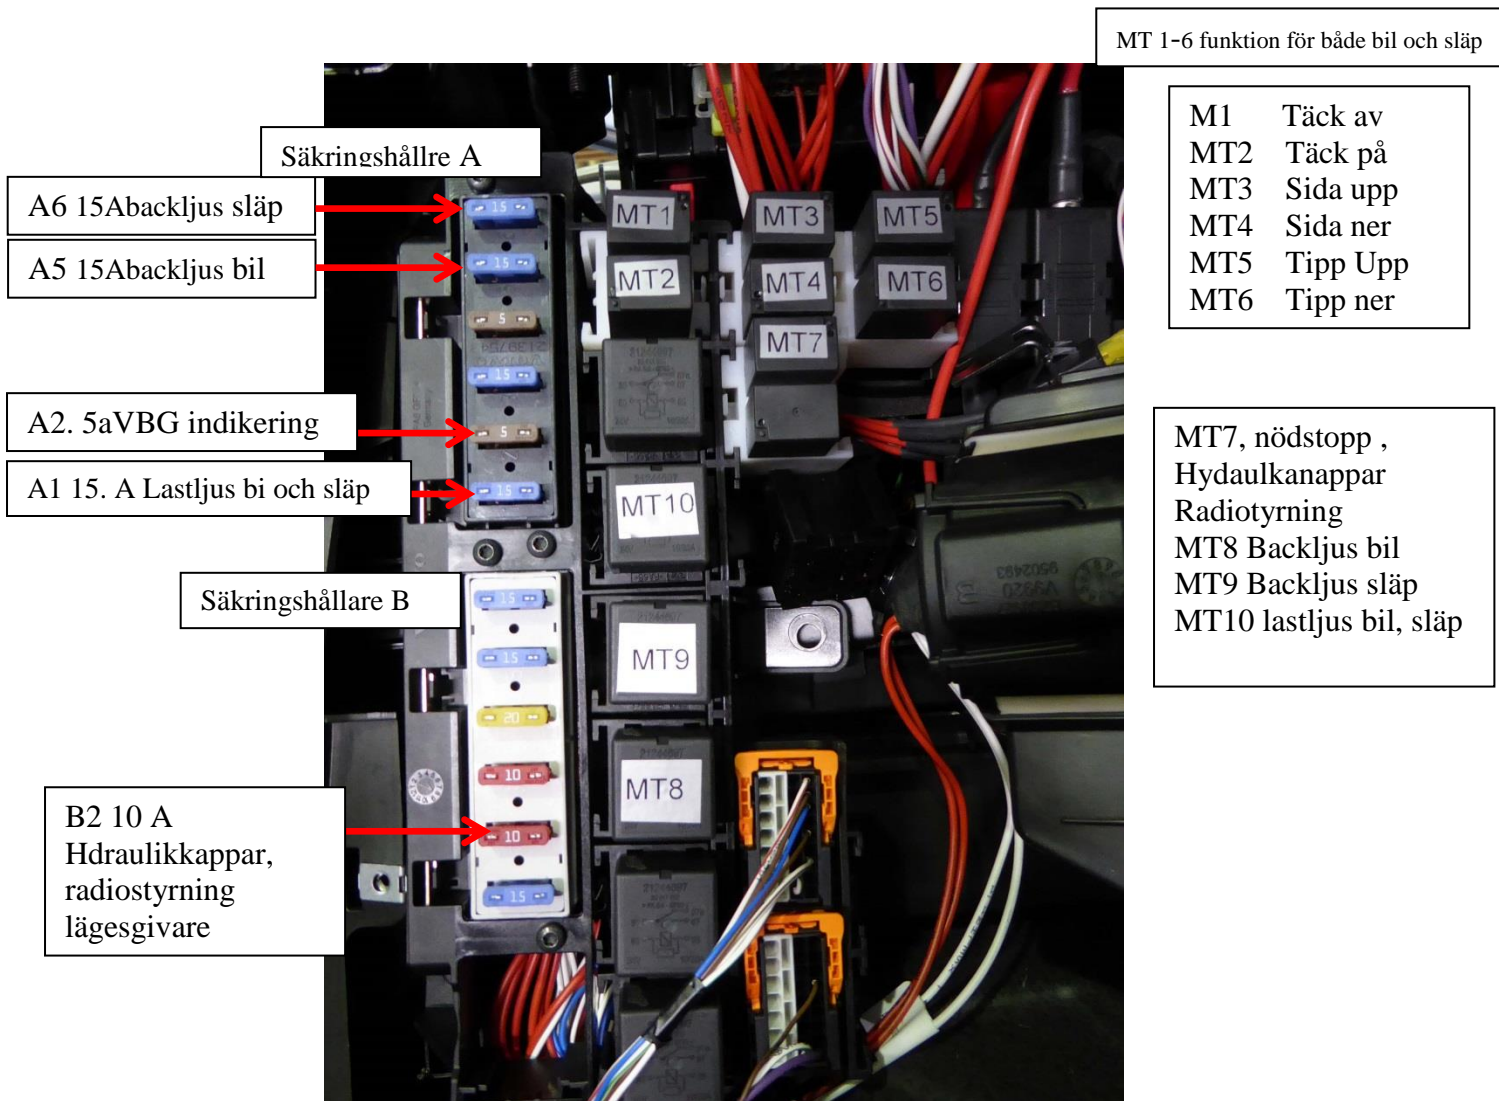

# Elcentral Volvo

Vid val av enbart radio utgår relä MT1- MT6