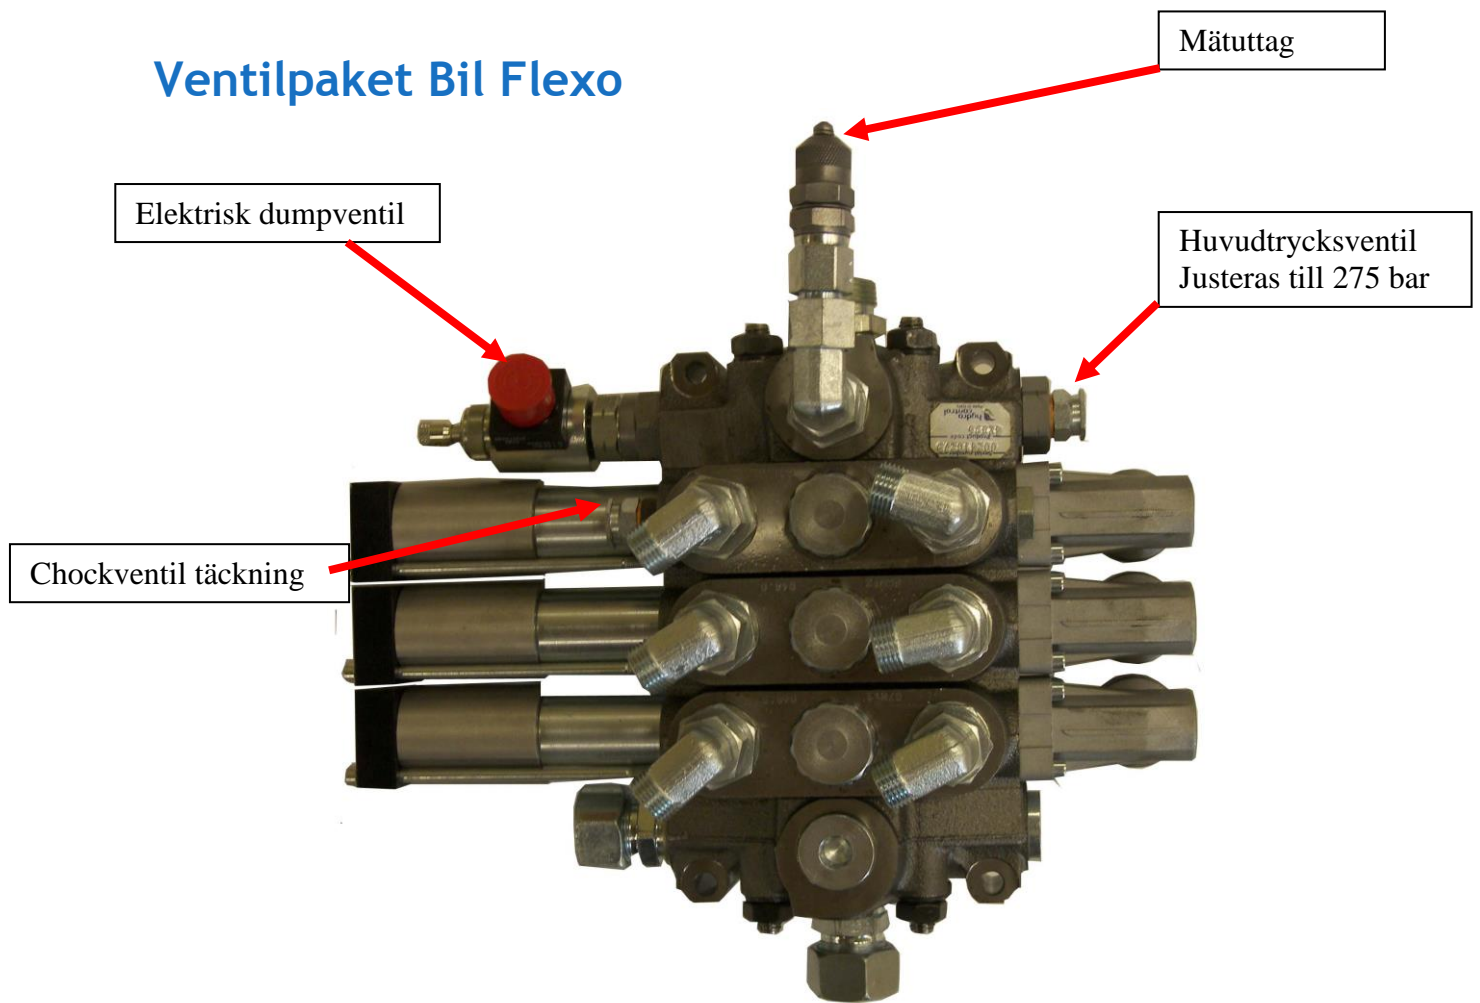

Ventilpaket Bil Flexo

Reservdelar

Luftstyrning

Spakhus

Samtliga rör och hydraulkopplingar är i mm utförande.
Tumgängor kan dock förekomma i ventilpaket.