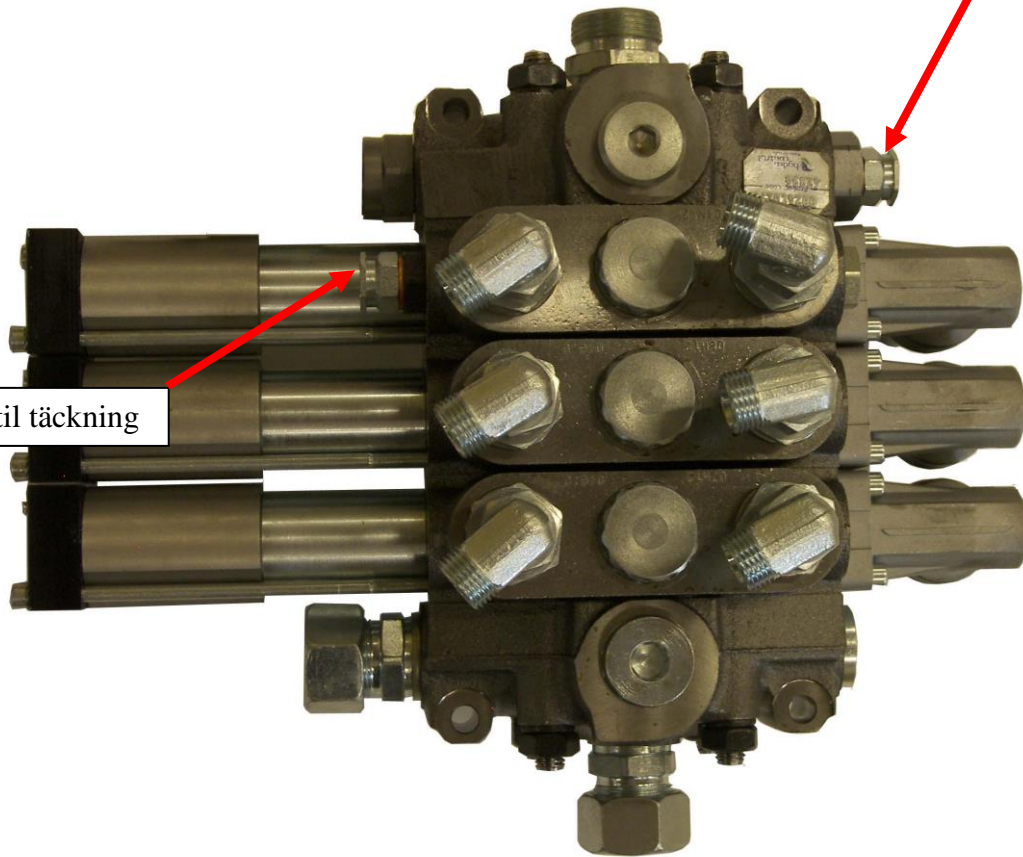

## Ventilpaket Släp Flexo

Huvudtrycksventil  
Justeras till 275 bar

Chockventil täckning

## Reservdelar

Luftstyrning

Spakhus

Samtliga rör och hydraulkopplingar är i mm utförande.  
Tumgängor kan dock förekomma i ventilpaket.