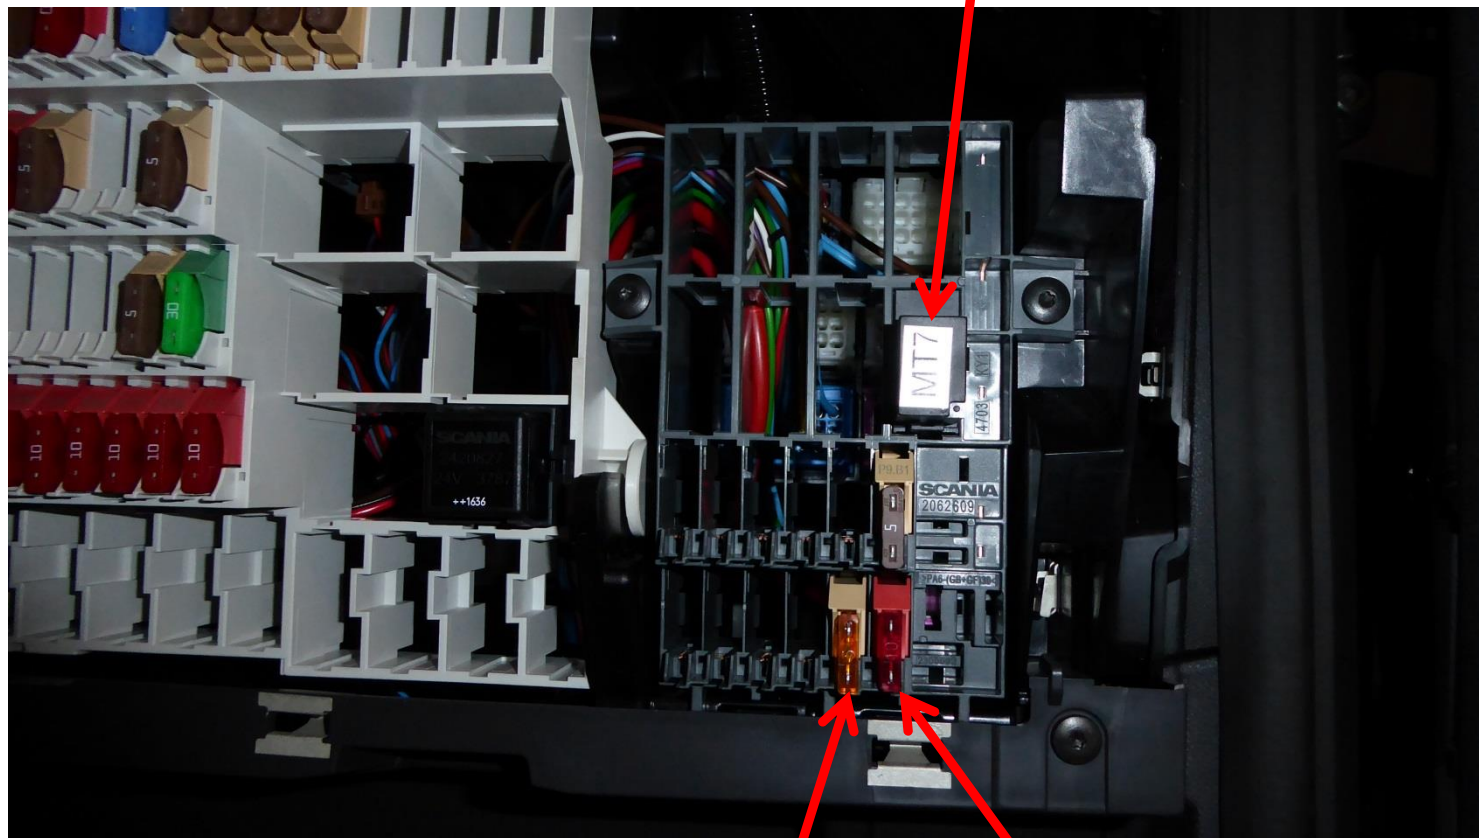

Elschema Scania NGT

MT7 Nödstopp styrning hydraulik

S11 5A VBG-indikering

S12 10A Ns styrning hydraulik