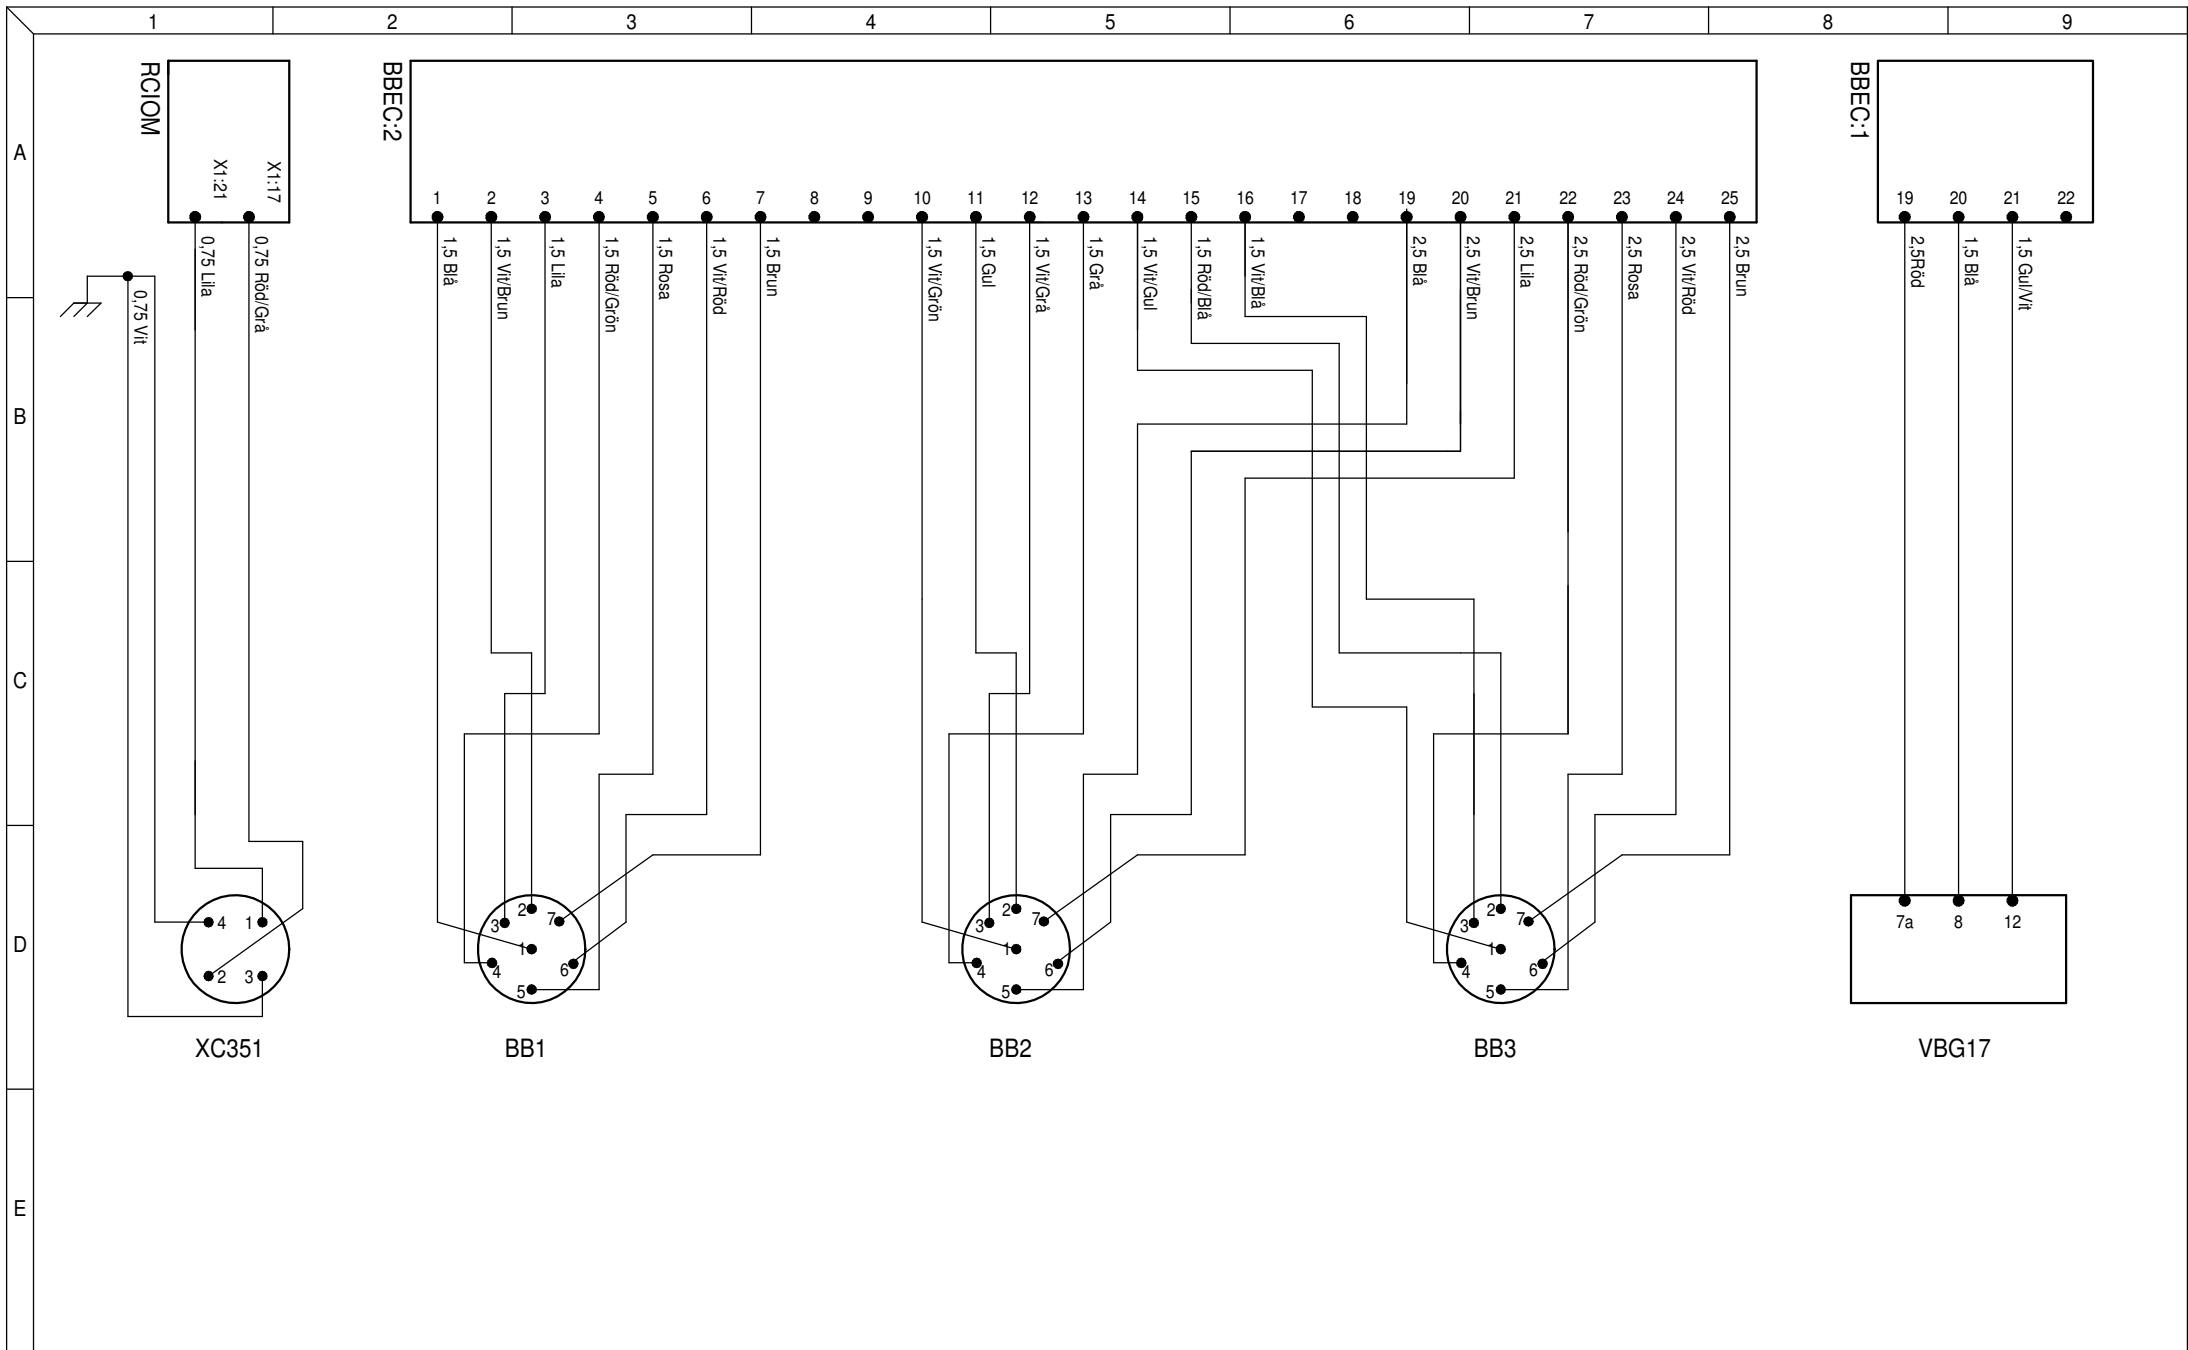

Volvo FH4 Flisbil

Påbyggarkablage från hytt till kontakter höger rambalk samt VBG17

KONST. Tony	DATUM 2021-06-01	NÄSTA BLAD 6	BLAD 5
GRANSKAD	UTGÅVA A*	RITN.NR