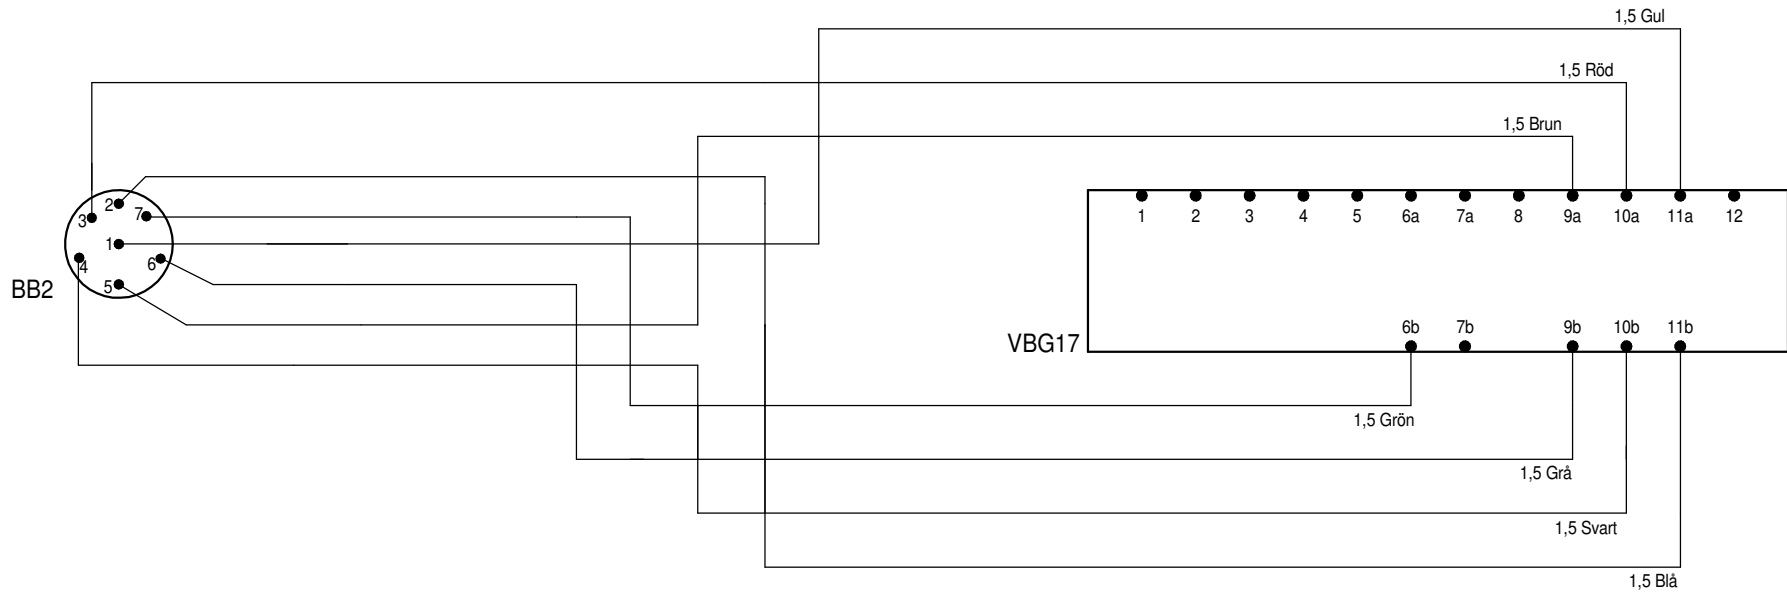

1,5 Lila - Höger sidomarkeringsljus/ Blinkers
 1,5 Vit - Jord
 1,5 Grå - Vänster sidomarkeringsljus/ Blinkers
 1,5 Vit - Jord
 1,5 Brun - Lastljus

- 6b. Signal varning påbyggnad
- 9a. Tipp upp
- 9b. Tipp ner
- 10a. Sida upp
- 10b. Sida ner
- 11a. Tak av
- 11b. Tak på