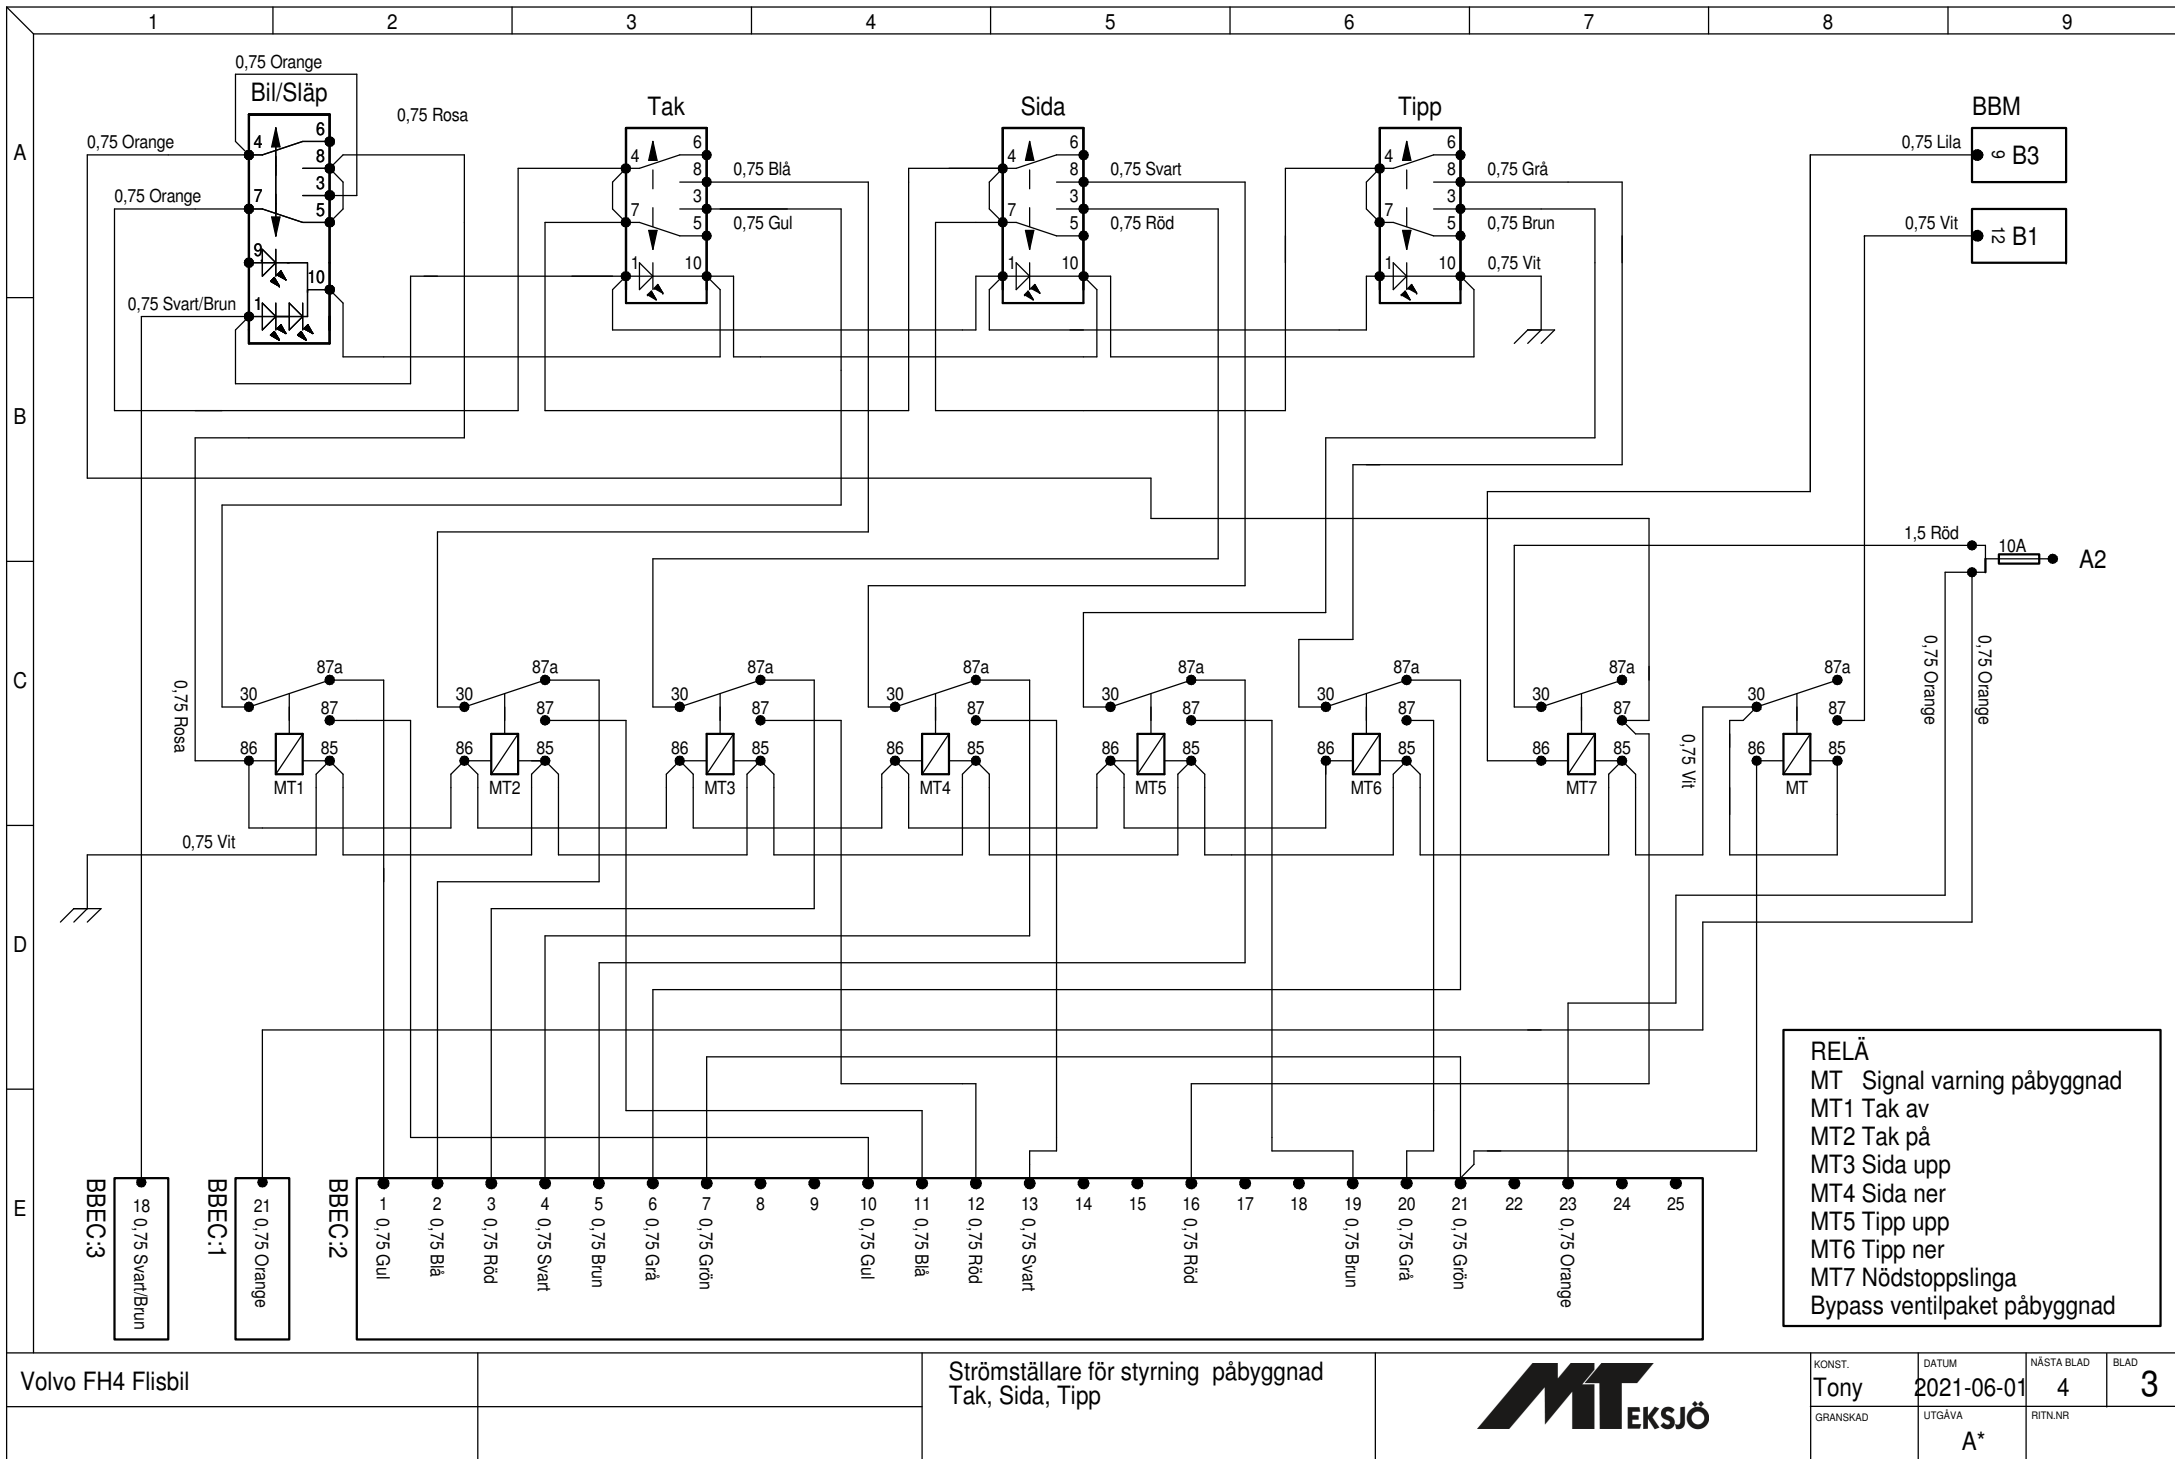

RELÄ
MT Signal varning påbyggnad
MT1 Tak av
MT2 Tak på
MT3 Sida upp
MT4 Sida ner
MT5 Tipp upp
MT6 Tipp ner
MT7 Nödstoppslinga
Bypass ventilpaket påbyggnad

Volvo FH4 Flisbil

Strömställare för styrning påbyggnad
Tak, Sida, Tipp

KONST.	DATUM	NÄSTA BLAD	BLAD
Tony	2021-06-01	4	3
GRANSKAD	UTGÅVA	RITN.NR	
	A*