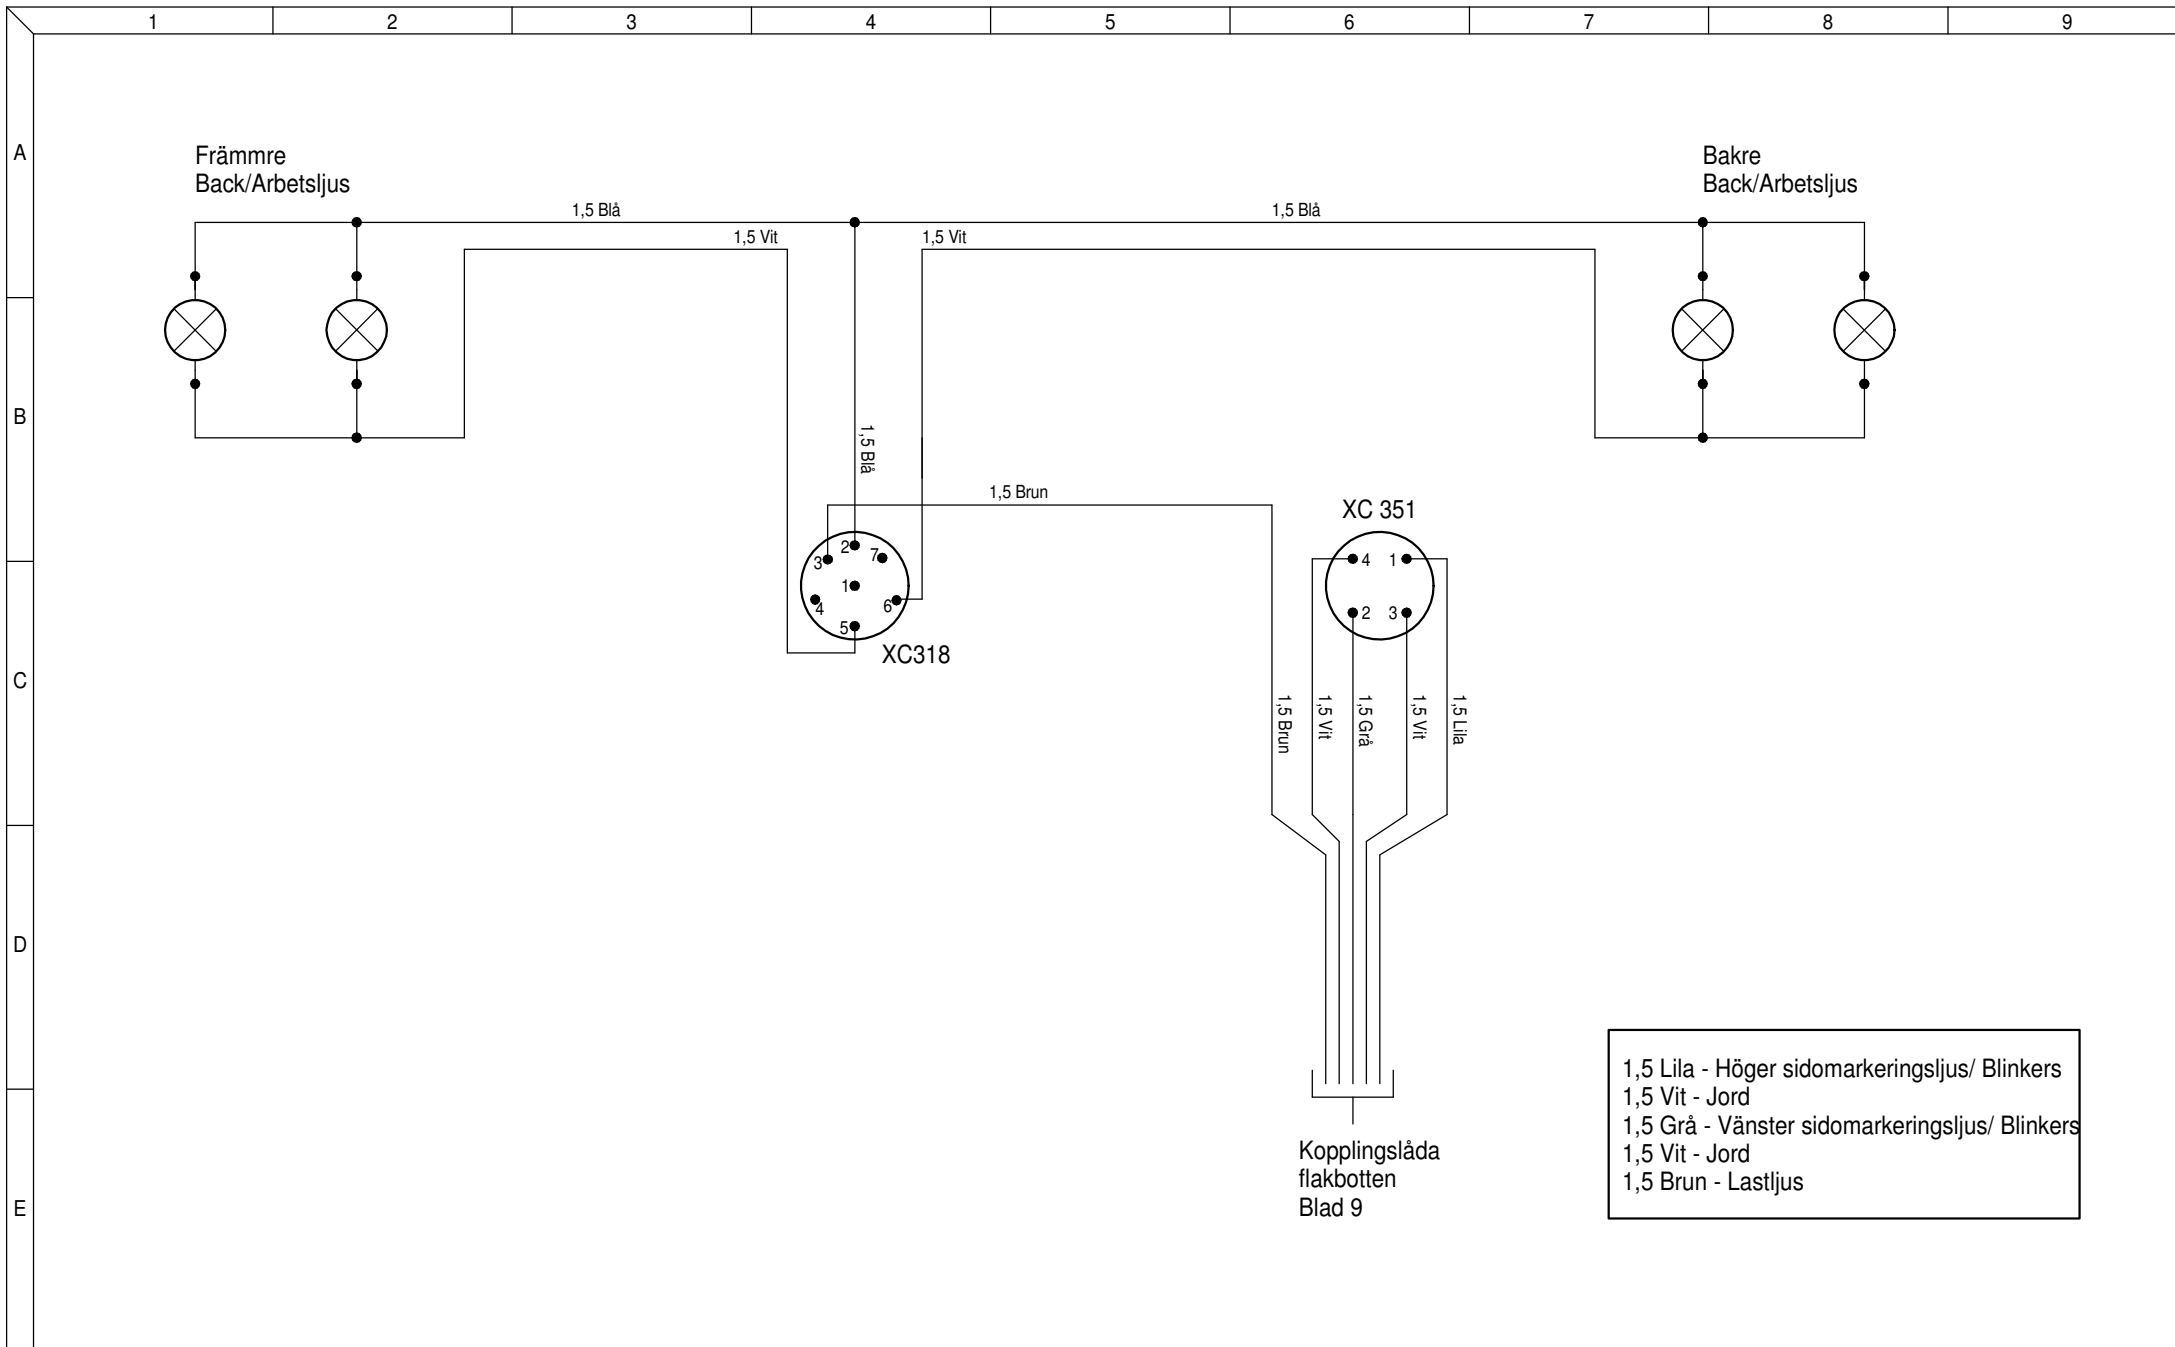

1,5 Lila - Höger sidomarkeringsljus/ Blinkers
1,5 Vit - Jord
1,5 Grå - Vänster sidomarkeringsljus/ Blinkers
1,5 Vit - Jord
1,5 Brun - Lastljus