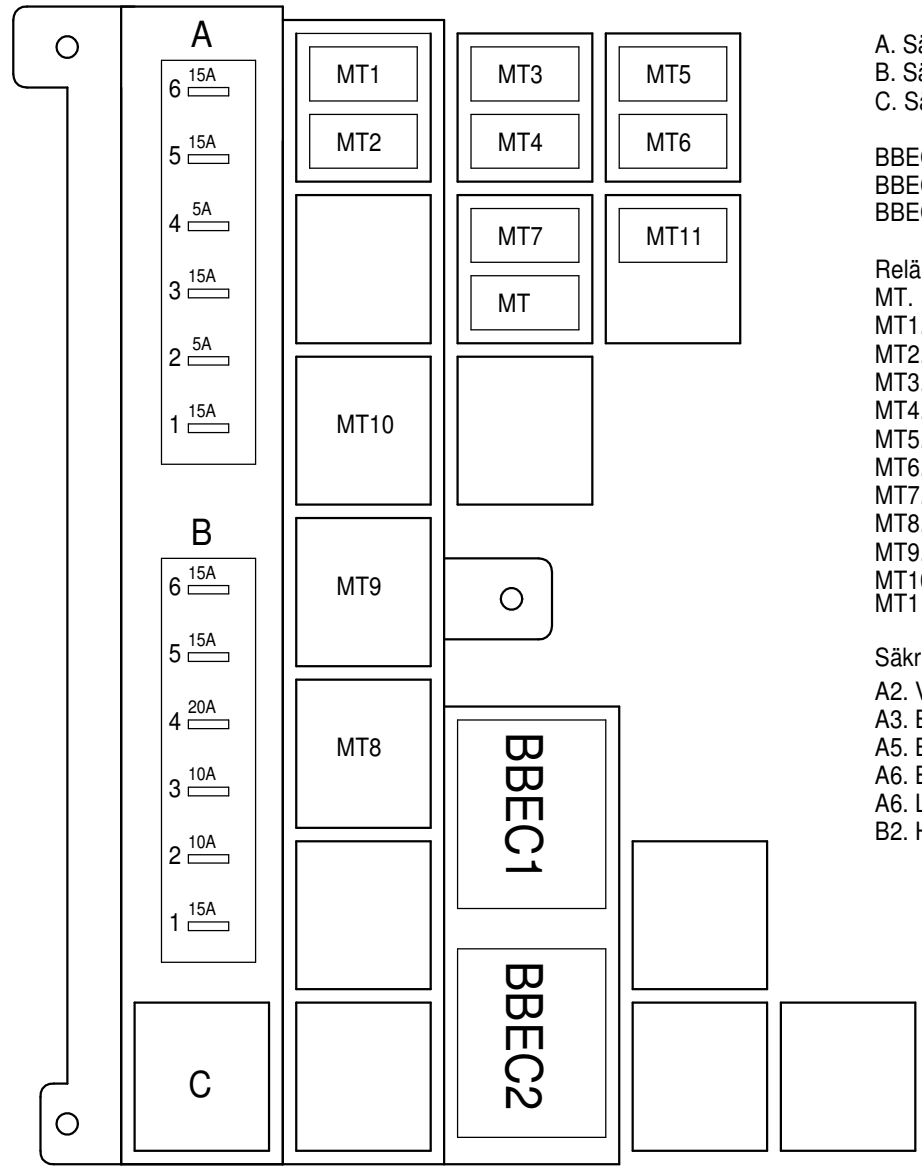

Påbyggnadselcentral

Huvudselcentral

- A. Säkringshållare standard (svart)
- B. Säkringshållare Extra (grå)
- C. Säkringshållare ploglampsäkringar

- Relä
- K07 Matarrelä +30
- K20 Matarrelä +15

- BBEC1. påbyggarkontakt
- BBEC2. påbyggarkontakt
- BBEC3. påbyggarkontakt

- Säkring
- F07 30A Matarsäkring +30
- F08 20A Matarsäkring +30
- F19 15A Matarsäkring BBM
- F49 50A Matarsäkring +30
- F73 30A Matarsäkring +15
- F74 20A Matarsäkring +15

- Relä
- MT. Varning påbyggnad
- MT1. Tak av
- MT2. Tak på
- MT3. Sida upp
- MT4. Sida ner
- MT5. Tipp upp
- MT6. Tipp ner
- MT7. Styrning hydraulik påbyggnad / Nödstopp
- MT8. Back/Arbetsljus bil
- MT9. Back/Arbetsljus släp
- MT10. Lastljus
- MT11. Breddmarkeringsljus/Skyltbelysning

- Säkringar
- A2. VBG Indikering
- A3. Breddmarkeringsljus, Skyltbelysning
- A5. Back/Arbetsljus bil
- A6. Back/Arbetsljus släp
- A6. Lastljus
- B2. Hydraulik påbyggnad, Säkerhetssystem