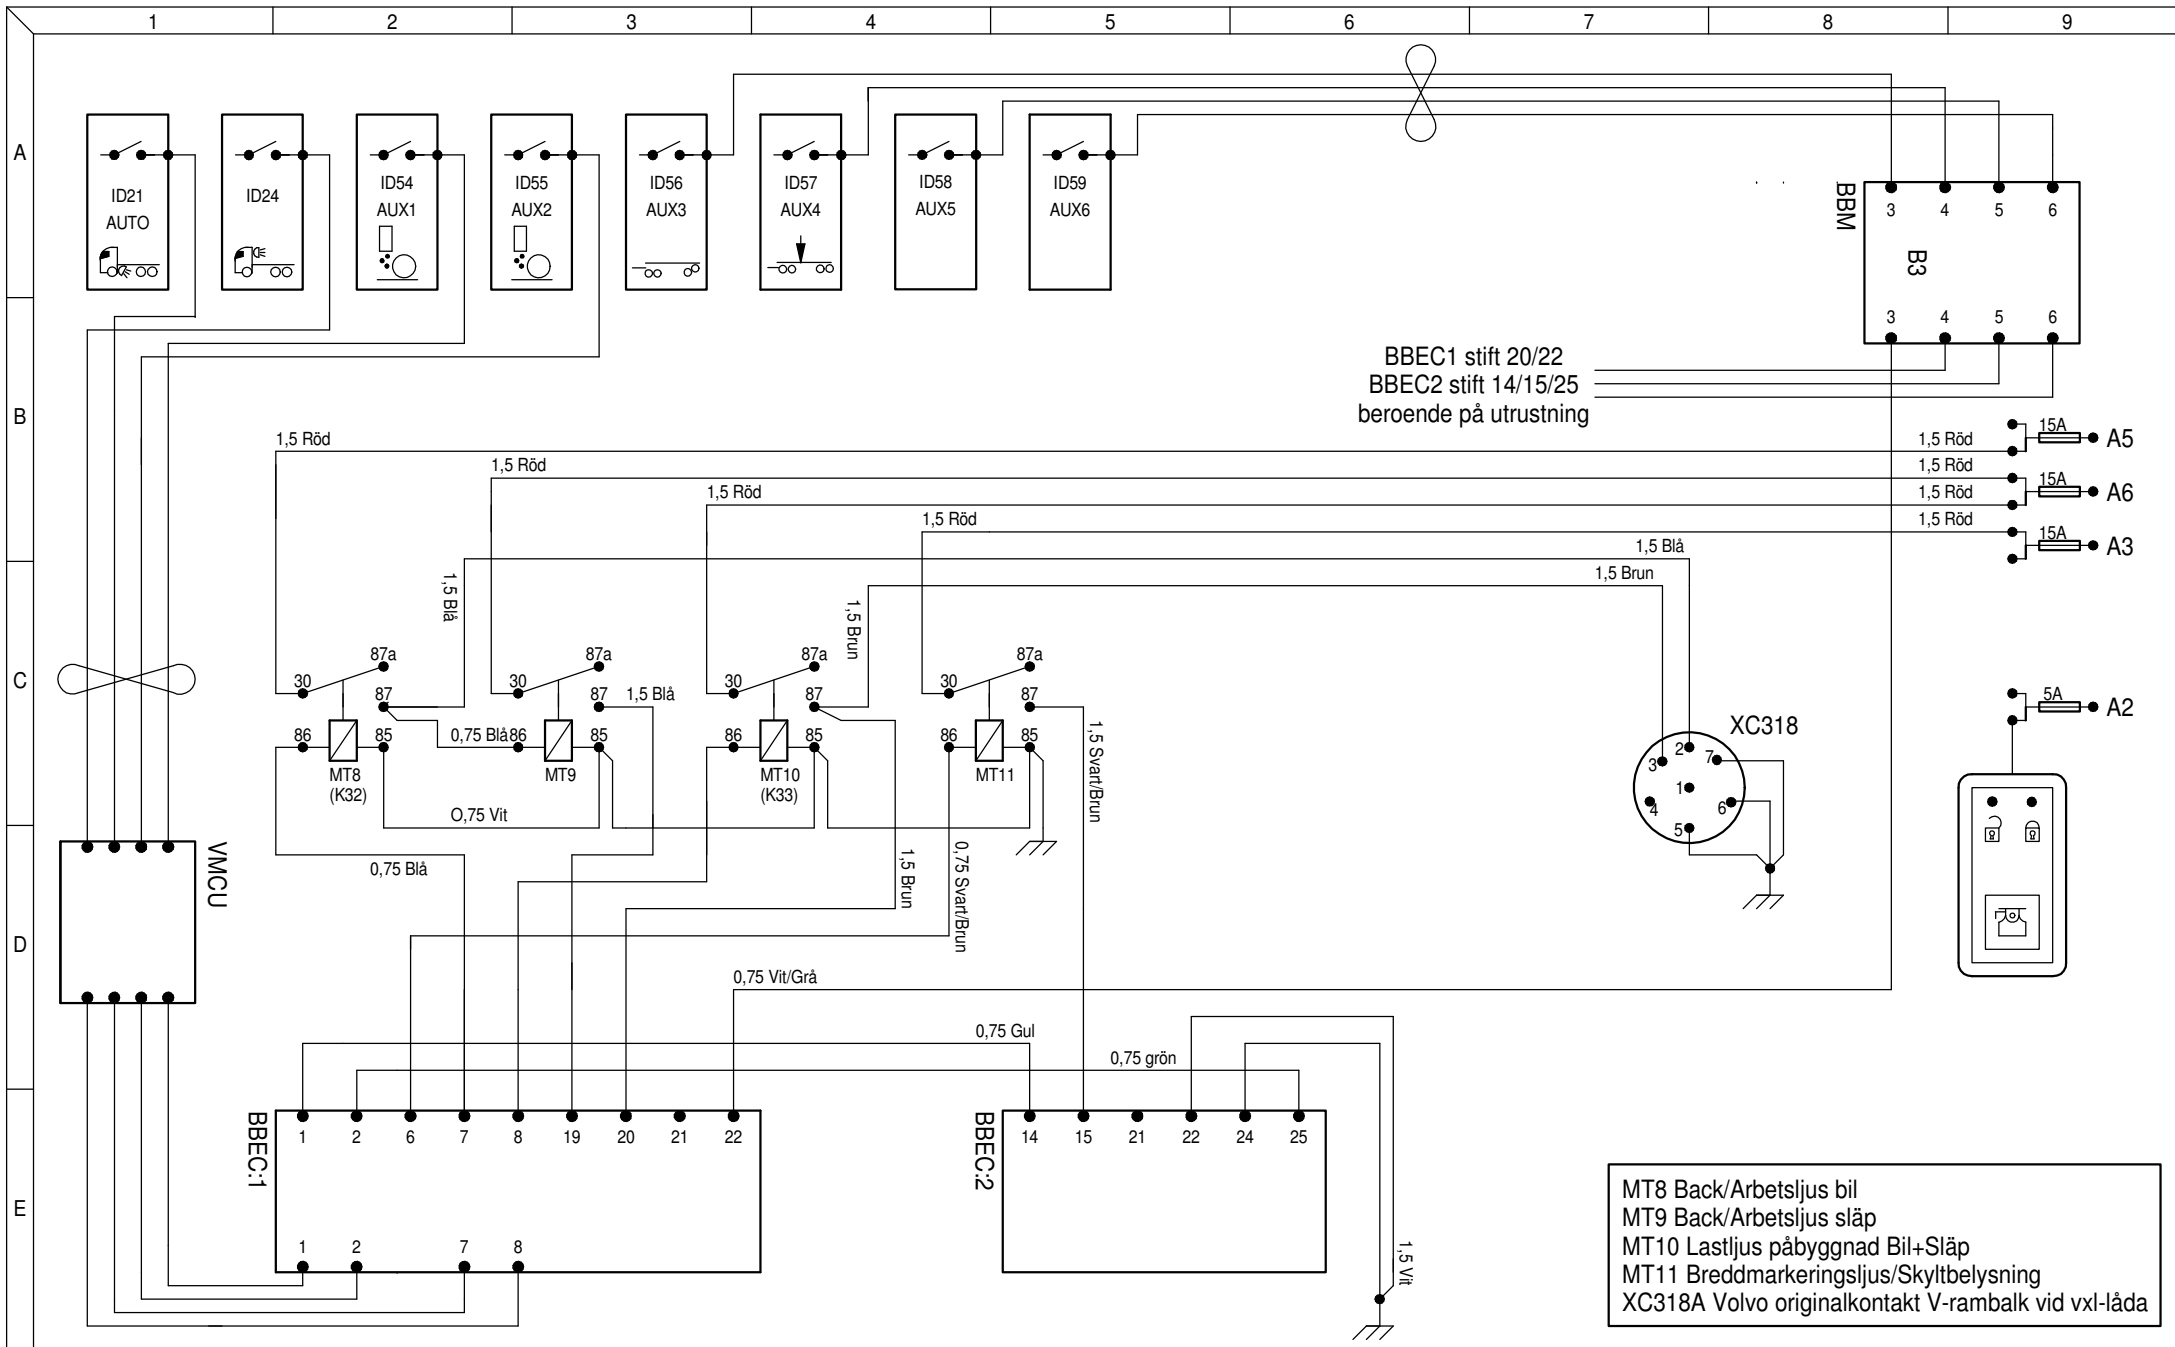

Volvo FH4 Flisbil

Strömställare för styrning påbyggnad
 Tak, Sida, Tipp

KONST.	DATUM	NÄSTA BLAD	BLAD
Tony	2021-06-01	4	3
GRANSKAD	UTGÅVA	RITN.NR	
	A*		

BBEC1 stift 20/22
 BBEC2 stift 14/15/25
 beroende på utrustning