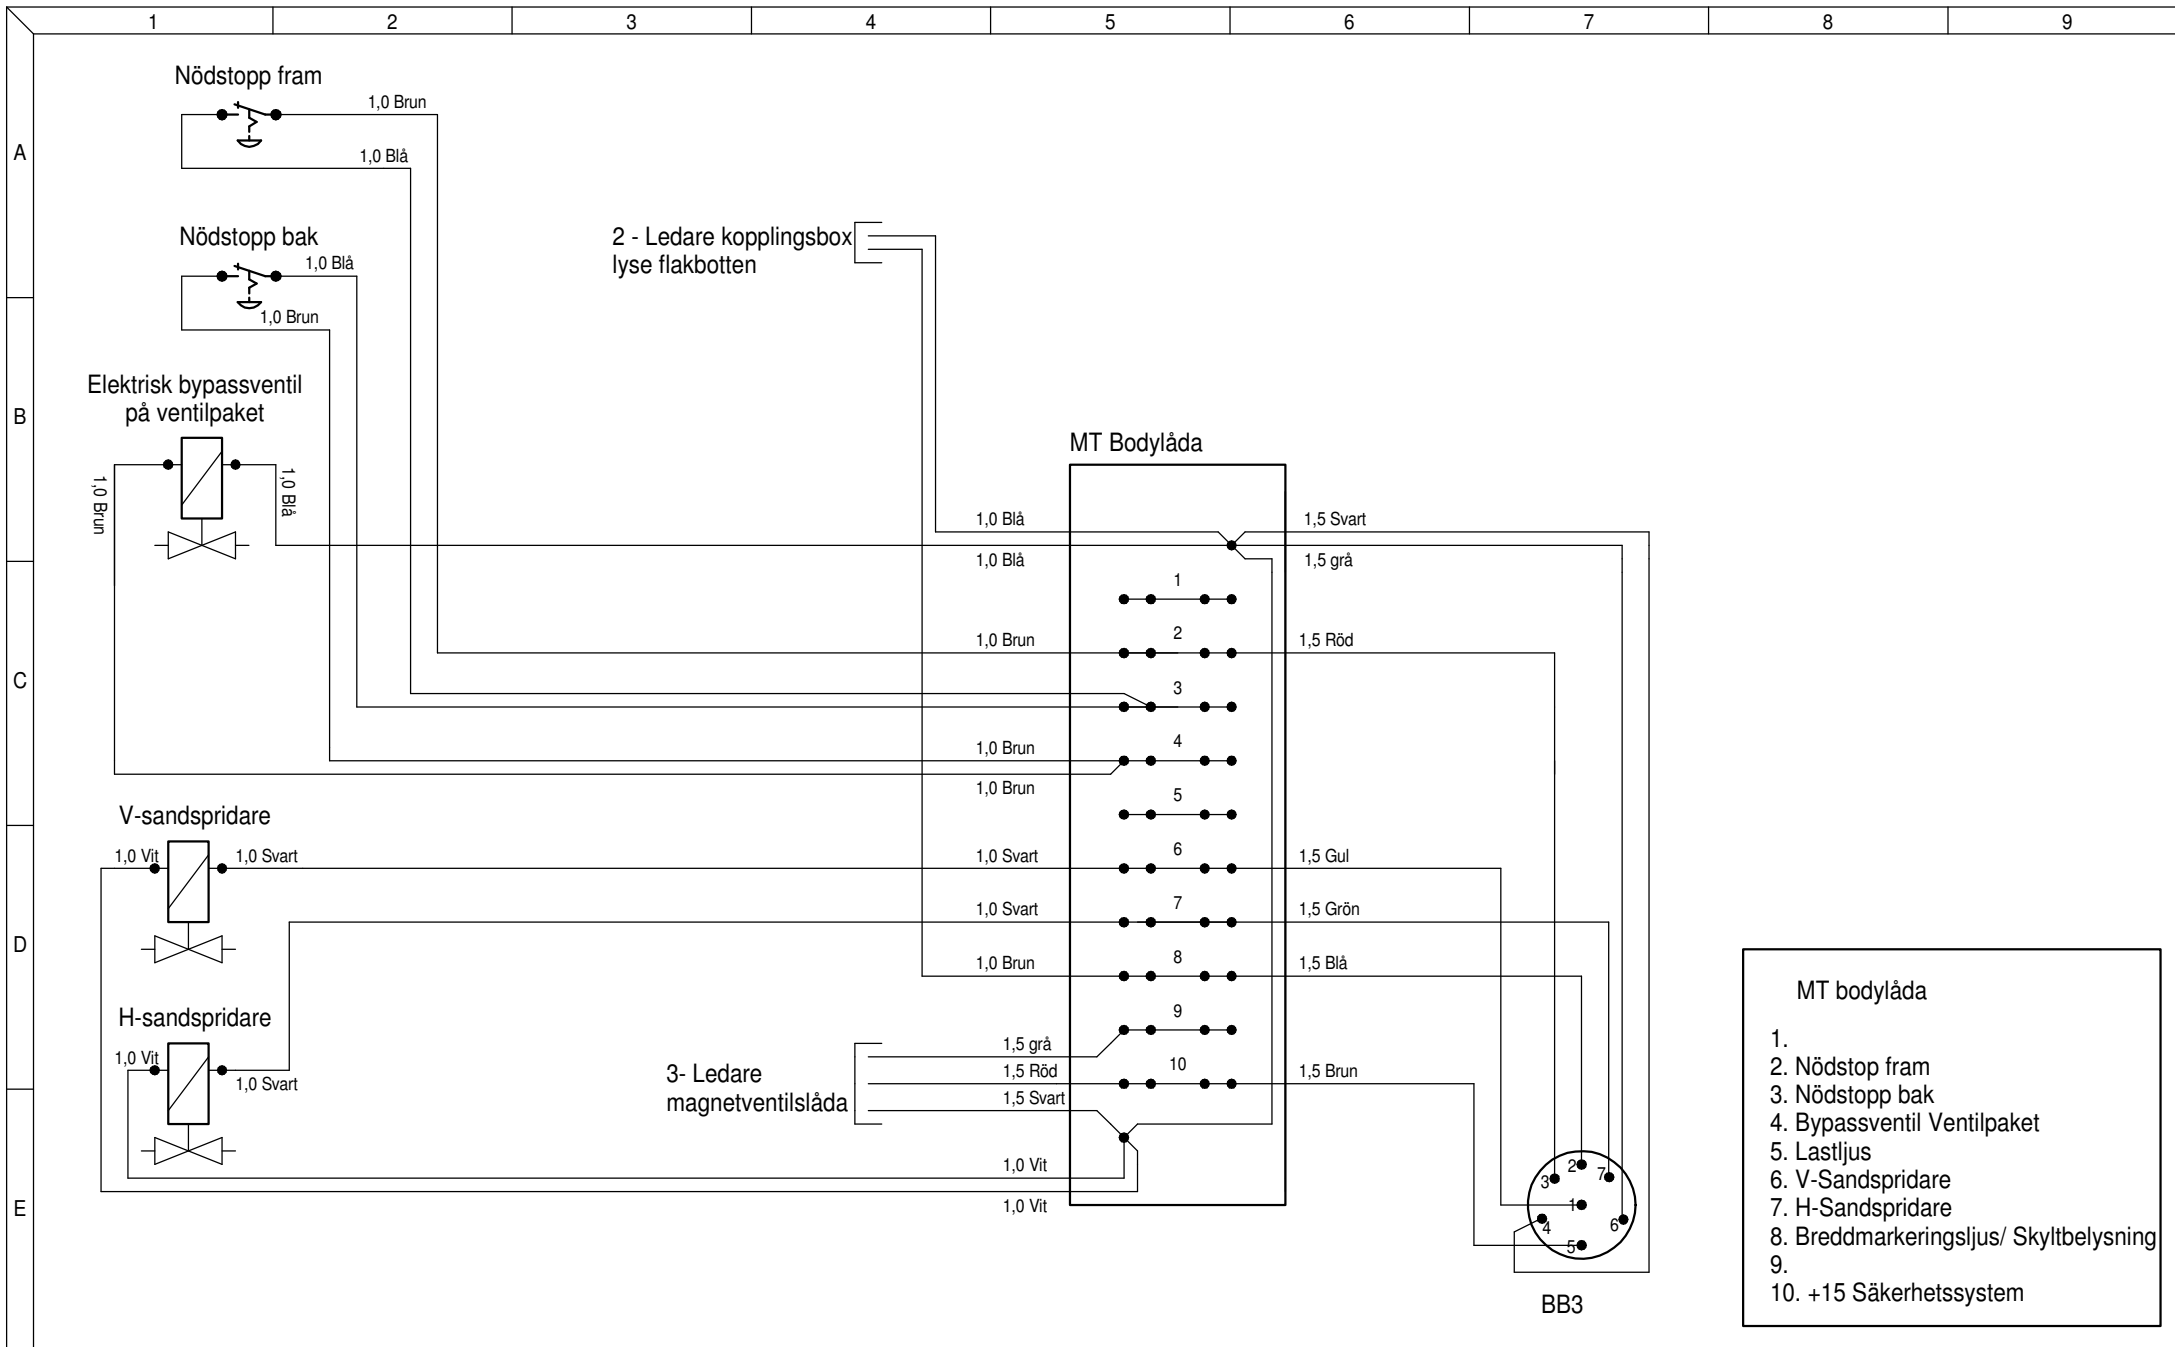

1. MT bodylåda
1.
  2. Nödstop fram
  3. Nödstop bak
  4. Bypassventil Ventilpaket
  5. Lastljus
  6. V-Sandspridare
  7. H-Sandspridare
  8. Breddmarkeringsljus/ Skyltbelysning
  - 9.
  10. +15 Säkerhetssystem